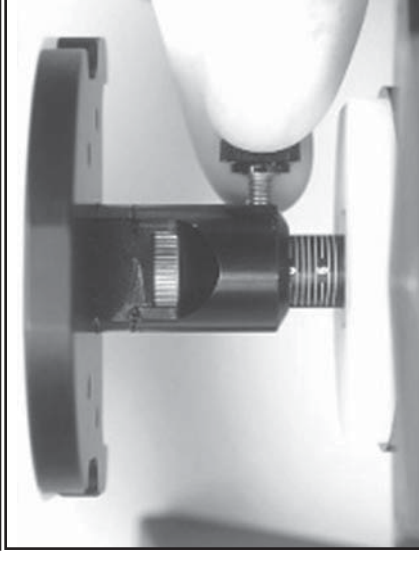

Serrez l'adaptateur Denar sur le cadre inférieur de l'articulateur Denar à l'aide de la vis de la plaque de montage.

Du fait de la hauteur peu élevée de l'articulateur Denar, la Plateforme Kois doit être ajustée jusqu'en bas (- 6 mm) avant le moule de montage.

Indexez la plateforme Panadent Kois sur l'adaptateur Denar de l'articulateur. Suivez maintenant les procédures de montage présentées dans le manuel Kois.

Panadent Corporation
580 S. Rancho Avenue • Colton, California 92324, USA
Tel: (909) 783-1841 • USA & Canada (800) 368-9777

Ces instructions s'appliquent
à l'article suivant :
[REF4094](#)

Instructions pour adaptateur Denar

Serrez l'adaptateur Denar sur le cadre inférieur de l'articulateur Denar à l'aide de la vis de la plaque de montage.