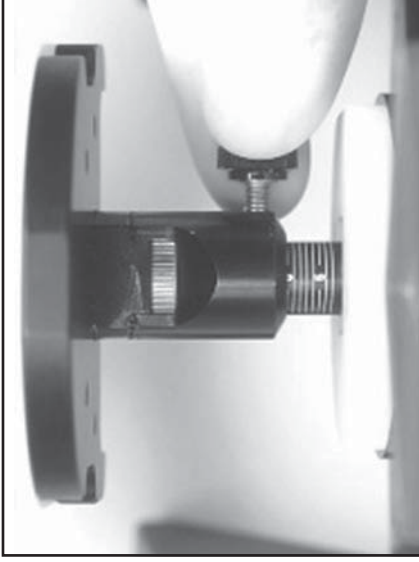

Serrez l'adaptateur Denar sur le cadre inférieur de l'articulateur Denar à l'aide de la vis de la plaque de montage.

Du fait de la hauteur peu élevée de l'articulateur Denar, la Plateforme Kois doit être ajustée jusqu'en bas (- 6 mm) avant le moule de montage.

Ces instructions s'appliquent
à l'article suivant :
[REF4094](#)

Instructions pour adaptateur Denar

Serrez l'adaptateur Denar sur le cadre inférieur de l'articulateur Denar à l'aide de la vis de la plaque de montage.