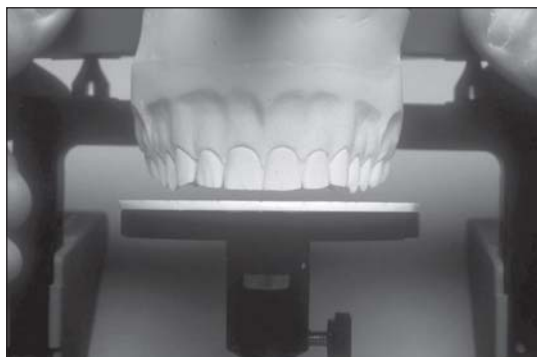

Instructions pour guide de proportions idéales pour ajout de cire dentaire

Un guide de proportions pour pose de cire, basé sur la largeur d'une incisive centrale, peut être ajouté à la plateforme Kois pour évaluer les largeurs de dents.

La plateforme Kois peut être ajusté vers le haut ou le bas par rapport à la position du bord de l'incisive centrale, afin de parvenir à des longueurs de dents idéales.

Les longueurs et les largeurs de dents peuvent désormais être fabriqués pour parvenir à un traitement idéal, d'un point de vue esthétique comme fonctionnelle.