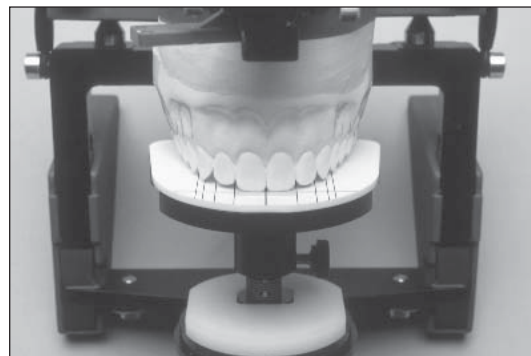

Instructions pour guide de proportions idéales pour ajout de cire dentaire

Un guide de proportions pour pose de cire, basé sur la largeur d'une incisive centrale, peut être ajouté à la plateforme Kois pour évaluer les largeurs de dents.

La plateforme Kois peut être ajusté vers le haut ou le bas par rapport à la position du bord de l'incisive centrale, afin de parvenir à des longueurs de dents idéales.

Les longueurs et les largeurs de dents peuvent désormais être fabriqués pour parvenir à un traitement idéal, d'un point de vue esthétique comme fonctionnelle.