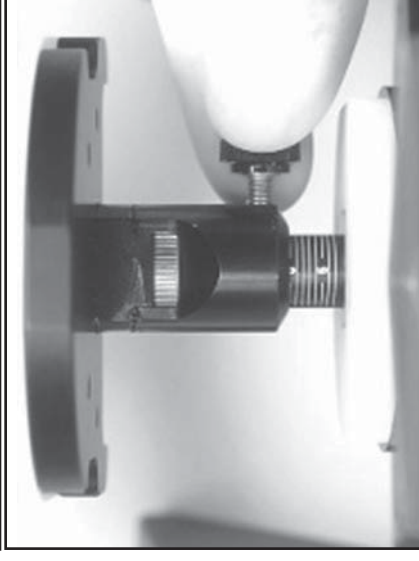

Serrez l'adaptateur Denar sur le cadre inférieur de l'articulateur Denar à l'aide de la vis de la plaque de montage.

Du fait de la hauteur peu élevée de l'articulateur Denar, la Plateforme Kois doit être ajustée jusqu'en bas (- 6 mm) avant le moule de montage.

Indexez la plateforme Panadent Kois sur l'adaptateur Denar de l'articulateur. Suivez maintenant les procédures de montage présentées dans le manuel Kois.

Panadent Corporation
580 S. Rancho Avenue • Colton, California 92324, USA
Tel: (909) 783-1841 • USA & Canada (800) 368-9777

Ces instructions s'appliquent
à l'article suivant :
[REF4094](#)

Instructions pour adaptateur Denar

Serrez l'adaptateur Denar sur le cadre inférieur de l'articulateur Denar à l'aide de la vis de la plaque de montage.