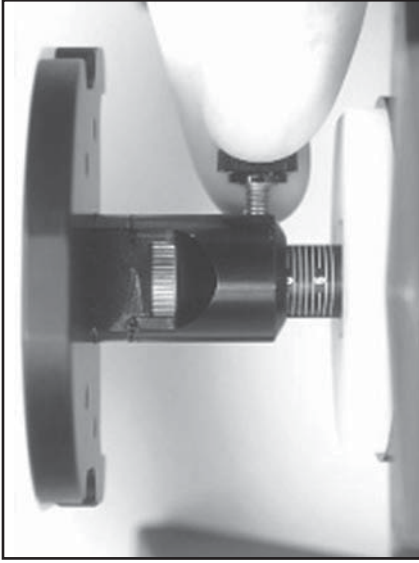

Serrez l'adaptateur Denar sur le cadre inférieur de l'articulateur Denar à l'aide de la vis de la plaque de montage.

Du fait de la hauteur peu élevée de l'articulateur Denar, la Plateforme Kois doit être ajustée jusqu'en bas (- 6 mm) avant le moule de montage.

Ces instructions s'appliquent
à l'article suivant :
[REF4094](#)

Instructions pour adaptateur Denar

Serrez l'adaptateur Denar sur le cadre inférieur de l'articulateur Denar à l'aide de la vis de la plaque de montage.