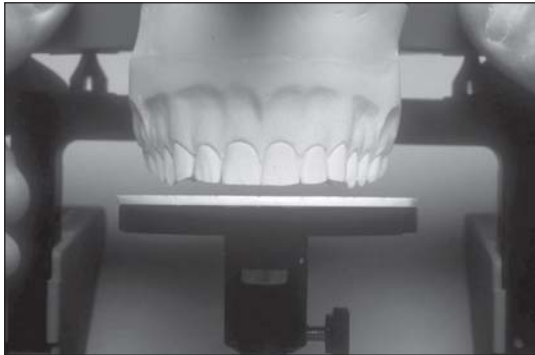

Instructions pour guide de proportions idéales pour ajout de cire dentaire

Un guide de proportions pour pose de cire, basé sur la largeur d'une incisive centrale, peut être ajouté à la plateforme Kois pour évaluer les largeurs de dents.

La plateforme Kois peut être ajusté vers le haut ou le bas par rapport à la position du bord de l'incisive centrale, afin de parvenir à des longueurs de dents idéales.

Les longueurs et les largeurs de dents peuvent désormais être fabriqués pour parvenir à un traitement idéal, d'un point de vue esthétique comme fonctionnelle.