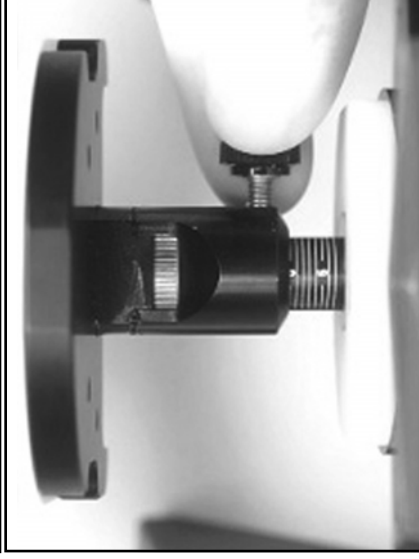

Aufgrund der geringen Höhe des Denar-Artikulators, muss die Kois-Plattform ganz bis nach unten angepasst werden (-6 mm), vor dem Montieren des Abdruck

Indexieren Sie die Panadent Kois-Plattform auf das Denar-Adapter am Artikulator. Folgen Sie jetzt dem Montageverfahren im Kois Handbuch.

MPanadent Corporation
580 S. Rancho Avenue • Colton, Kalifornien 92324, USA
Tel.: (909) 783-1841

Diese Anweisungen gelten
für das folgende Element:
REF 4094

Denar-Adapter Anweisungen

Bringen Sie den Denar-Adapter am unteren Rahmen des Denar-Artikulators mit der Montageplattenschraube an.