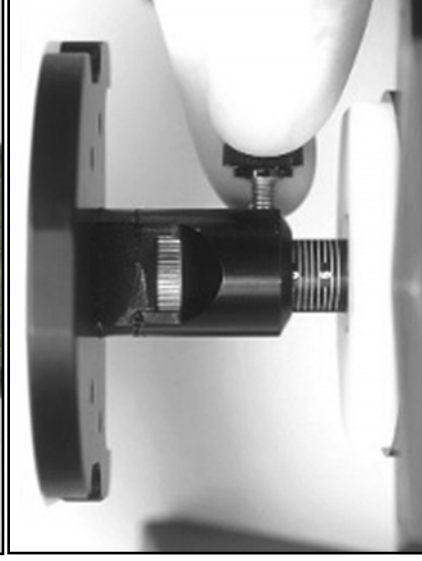

Aufgrund der geringen Höhe des Denar-Artikulators, muss die Kois-Plattform ganz bis nach unten angepasst werden (-6 mm), vor dem Montieren des Abdruck

Indexieren Sie die Panadent Kois-Plattform auf das Denar-Adapter am Artikulator. Folgen Sie jetzt dem Montageverfahren im Kois Handbuch.

MPanadent Corporation
580 S. Rancho Avenue • Colton, Kalifornien 92324, USA
Tel.: (909) 783-1841

Diese Anweisungen gelten
für das folgende Element:
REF 4094

Denar-Adapter Anweisungen

Bringen Sie den Denar-Adapter am unteren Rahmen des Denar-Artikulators mit der Montageplattenschraube an.