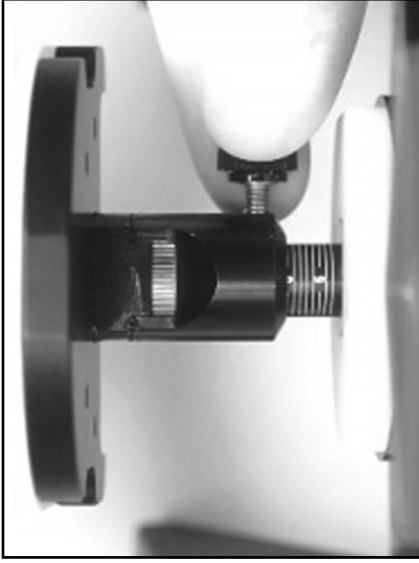

MPanadent Corporation
580 S. Rancho Avenue • Colton, Kalifornien 92324, USA
Tel.: (909) 783-1841

Diese Anweisungen gelten
für das folgende Element:
REF 4094

Denar-Adapter Anweisungen

Bringen Sie den Denar-Adapter am unteren Rahmen des Denar-Artikulators mit der Montageplattenschraube an.

Aufgrund der geringen Höhe des Denar-Artikulators, muss die Kois-Plattform ganz bis nach unten angepasst werden (-6 mm), vor dem Montieren des Abdruck

Indexieren Sie die Panadent Kois-Plattform auf das Denar-Adapter am Artikulator. Folgen Sie jetzt dem Montageverfahren im Kois Handbuch.