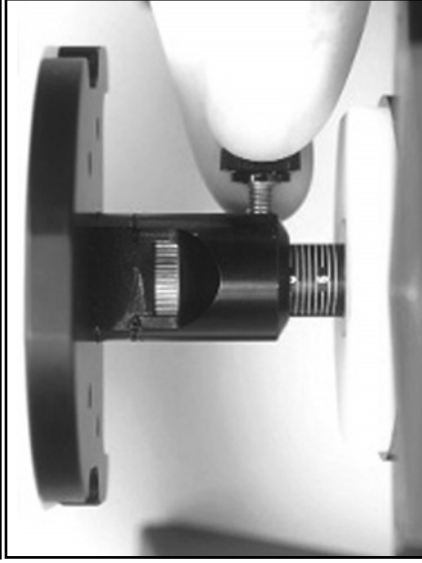

MPanadent Corporation
580 S. Rancho Avenue • Colton, Kalifornien 92324, USA
Tel.: (909) 783-1841

Diese Anweisungen gelten
für das folgende Element:
REF 4094

Denar-Adapter Anweisungen

Bringen Sie den Denar-Adapter am unteren Rahmen des Denar-Artikulators mit der Montageplattenschraube an.

Aufgrund der geringen Höhe des Denar-Artikulators, muss die Kois-Plattform ganz bis nach unten angepasst werden (-6 mm), vor dem Montieren des Abdruck

Indexieren Sie die Panadent Kois-Plattform auf das Denar-Adapter am Artikulator. Folgen Sie jetzt dem Montageverfahren im Kois Handbuch.