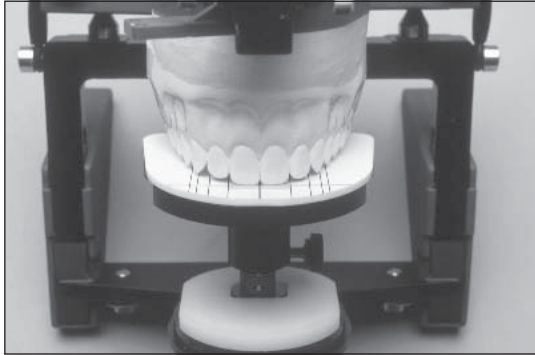

Anweisungen für Golden Proportion Waxing Guide

Ein Golden Proportion Waxing Guide, der auf der Breite eines mittleren Schneidezahns basiert, kann zur Kois-Plattform hinzugefügt werden, um Zahnbreiten zu bewerten.

Die Kois-Plattform kann nach oben oder unten zur Inzisalkantenposition ausgerichtet werden, die gewünscht ist, um ideale Zahnängen zu erzeugen.

Sowohl Zahnängen als auch Zahnbreiten können jetzt hergestellt werden, um eine ideale Behandlung sowohl für die Ästhetik als auch für die Funktion zu erreichen.