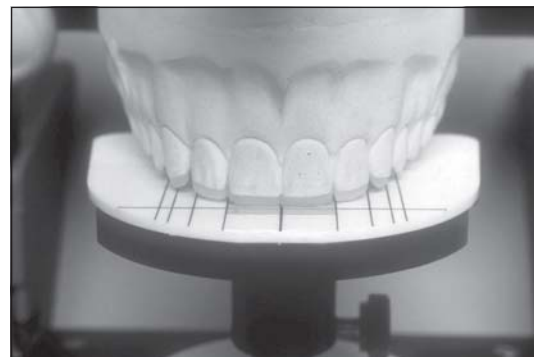

Anweisungen für Golden Proportion Waxing Guide

Ein Golden Proportion Waxing Guide, der auf der Breite eines mittleren Schneidezahns basiert, kann zur Kois-Plattform hinzugefügt werden, um Zahnbreiten zu bewerten.

Die Kois-Plattform kann nach oben oder unten zur Inzisalkantenposition ausgerichtet werden, die gewünscht ist, um ideale Zahnängen zu erzeugen.

Sowohl Zahnängen als auch Zahnbreiten können jetzt hergestellt werden, um eine ideale Behandlung sowohl für die Ästhetik als auch für die Funktion zu erreichen.