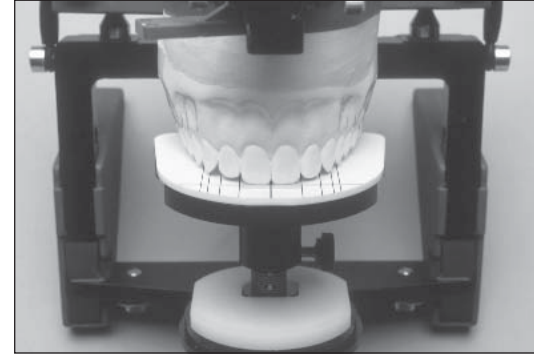

## Anweisungen für Golden Proportion Waxing Guide

Ein Golden Proportion Waxing Guide, der auf der Breite eines mittleren Schneidezahns basiert, kann zur Kois-Plattform hinzugefügt werden, um Zahnbreiten zu bewerten.

Die Kois-Plattform kann nach oben oder unten zur Inzisalkantenposition ausgerichtet werden, die gewünscht ist, um ideale Zahnängen zu erzeugen.

Sowohl Zahnängen als auch Zahnbreiten können jetzt hergestellt werden, um eine ideale Behandlung sowohl für die Ästhetik als auch für die Funktion zu erreichen.