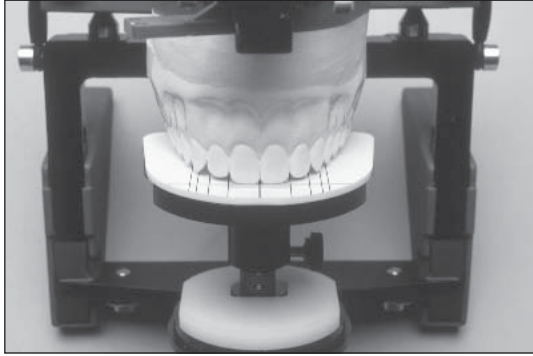

## Anweisungen für Golden Proportion Waxing Guide

Ein Golden Proportion Waxing Guide, der auf der Breite eines mittleren Schneidezahns basiert, kann zur Kois-Plattform hinzugefügt werden, um Zahnbreiten zu bewerten.

Die Kois-Plattform kann nach oben oder unten zur Inzisalkantenposition ausgerichtet werden, die gewünscht ist, um ideale Zahnängen zu erzeugen.

Sowohl Zahnängen als auch Zahnbreiten können jetzt hergestellt werden, um eine ideale Behandlung sowohl für die Ästhetik als auch für die Funktion zu erreichen.