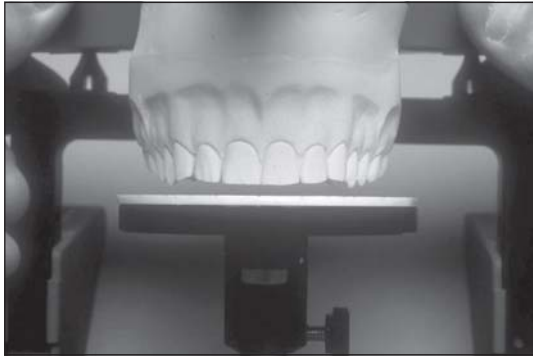

## Anweisungen für Golden Proportion Waxing Guide

Ein Golden Proportion Waxing Guide, der auf der Breite eines mittleren Schneidezahns basiert, kann zur Kois-Plattform hinzugefügt werden, um Zahnbreiten zu bewerten.

Die Kois-Plattform kann nach oben oder unten zur Inzisalkantenposition ausgerichtet werden, die gewünscht ist, um ideale Zahnängen zu erzeugen.

Sowohl Zahnängen als auch Zahnbreiten können jetzt hergestellt werden, um eine ideale Behandlung sowohl für die Ästhetik als auch für die Funktion zu erreichen.