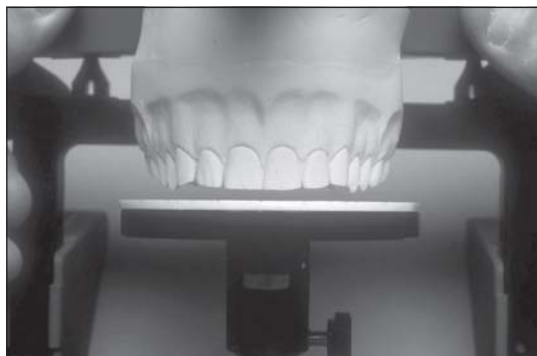

Istruzioni della guida per ceratura a proporzione aurea

Una guida per ceratura a proporzione aurea può essere utilizzata insieme alla piattaforma Kois per valutare la larghezza dei denti in base alla larghezza dell'incisivo centrale.

La piattaforma Kois può essere regolata in altezza fino alla posizione desiderata del margine incisale, così da stabilire le lunghezze dentali ideali.

La lunghezza e la larghezza dei denti possono essere ora riprodotte per stabilire un trattamento ideale per estetica e funzionalità.