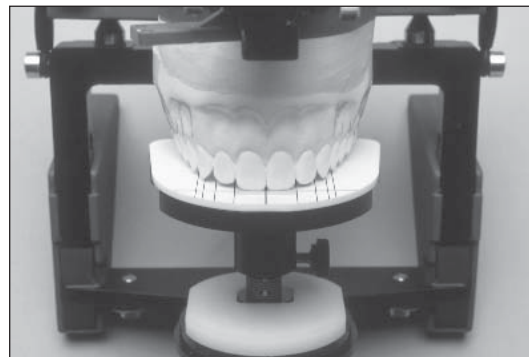

Istruzioni della guida per ceratura a proporzione aurea

Una guida per ceratura a proporzione aurea può essere utilizzata insieme alla piattaforma Kois per valutare la larghezza dei denti in base alla larghezza dell'incisivo centrale.

La piattaforma Kois può essere regolata in altezza fino alla posizione desiderata del margine incisale, così da stabilire le lunghezze dentali ideali.

La lunghezza e la larghezza dei denti possono essere ora riprodotte per stabilire un trattamento ideale per estetica e funzionalità.