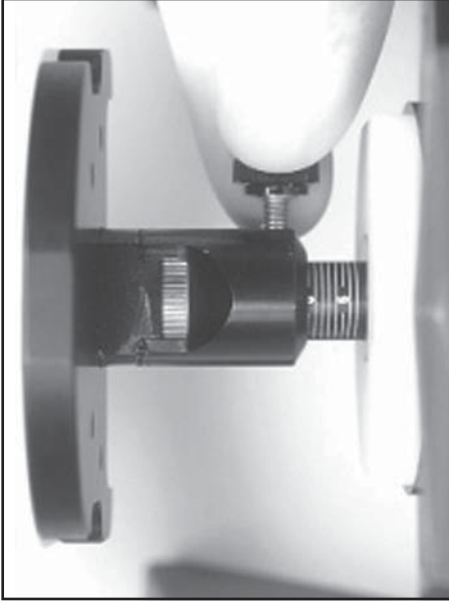

## Instrucciones Adaptador Denar

Fijar el adaptador Denar al bastidor inferior del articulador Denar con el tornillo de la platina de montaje.

Debido a la baja altura del articulador Denar, la Plataforma Kois necesita ajustarse completamente hasta abajo (-6 mm) antes de montar el molde.