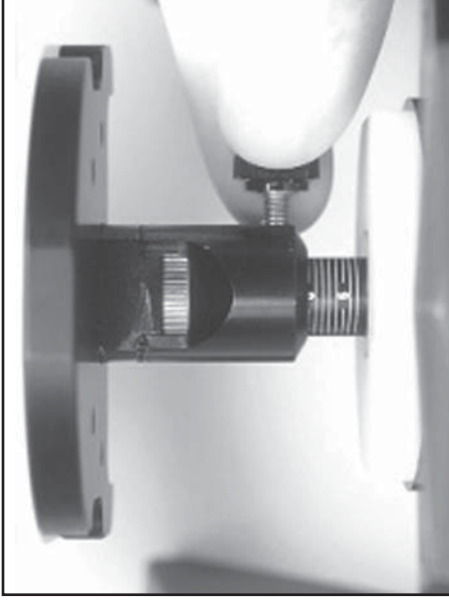

## Instrucciones Adaptador Denar

Fijar el adaptador Denar al bastidor inferior del articulador Denar con el tornillo de la platina de montaje.

Debido a la baja altura del articulador Denar, la Plataforma Kois necesita ajustarse completamente hasta abajo (-6 mm) antes de montar el molde.

Ajustar la plataforma Kois Panadent sobre el Adaptador Denar en el articulador Denar. Seguir los procedimientos de montaje del Manual Kois.

L-DA-SP REV 02/13/11

Panadent Corporation  
580 S. Rancho Avenue • Colton, California 92324, USA  
Tel: (909) 783-1841